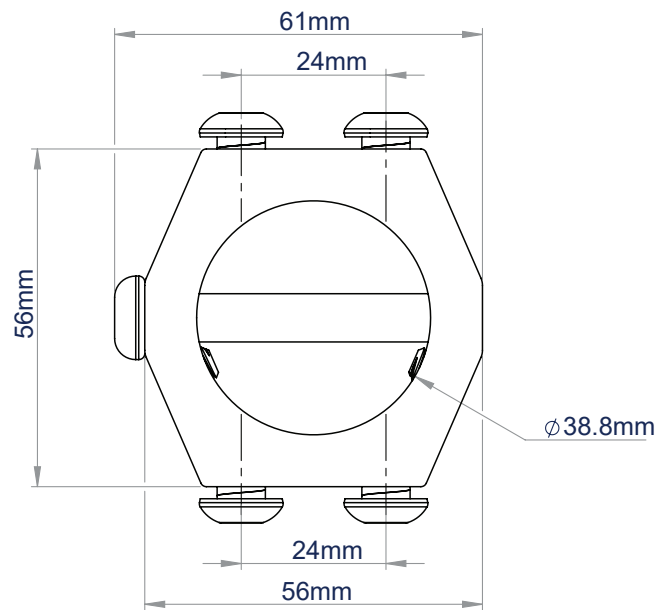

DRAUSICHT

VERPACKUNGSMATERIALIEN

FARBE:	AUFTRAGSREF:	EAN-CODE:	UMKARTONMENGE:	INNENKARTONMENGE:	UMKARTONGEWICHT:	UMKARTONVOLUMEN:
Weiß	BT5952/W	5019318304101	52	N/A	10kg	0.017m³